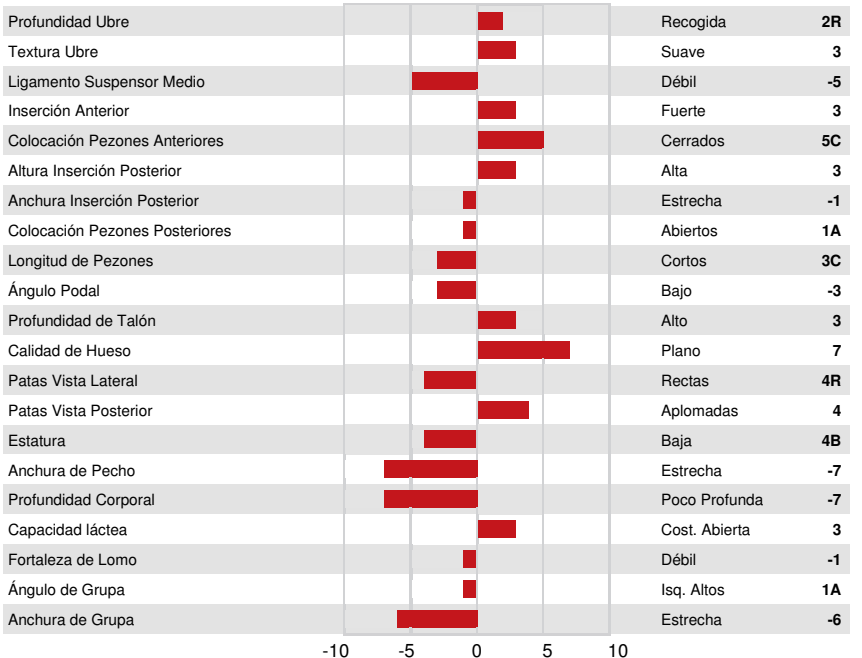

PEAK ZAZZLE  
 BRANDT-VIEW ACHIEVER ARAXIE EX-90-4YR-CAN  
 ABS ACHIEVER  
 BRANDT-VIEW DELTA DINAH VG-86-4YR-USA  
 MR MOGUL DELTA 1427  
 TAN-BARK CASUAL BEVERLY

<b>GPA LPI +3494 PRO\$ 2278</b>	
DPF RDF BLF CNF BYF MWF CVF	HH1F HH2F HH3F HH4F HH5C HH6C HCDF HMWF

Num.Reg #: HOCANM13807786 aAa: 234165 DMS:  
 Nacimiento: 08/09/2020 Kappa Caseina: BB Beta Caseina: A2A2

PRODUCCION			GPA 24* APR	
Leche kg	Grasa kg	Grasa %	Proteína kg	Proteína %
88	108	+0.90	43	+0.33
Eficiencia de Conversión	RMC	Eficiencia Metano		
100	102	103		

TIPO		GPA 24* APR	
Tipo	Fortaleza Lechera	Sistema Mamario	Grupa
2	-3	3	-4
6			

BRANDT-VIEW ACHIEVER ARAXIE  
 DAM

BRANDT-VIEW ACHIEVER ARAXIE  
 DAM

RALMA-RH MANOMAN BANJO  
 FIFTH DAM